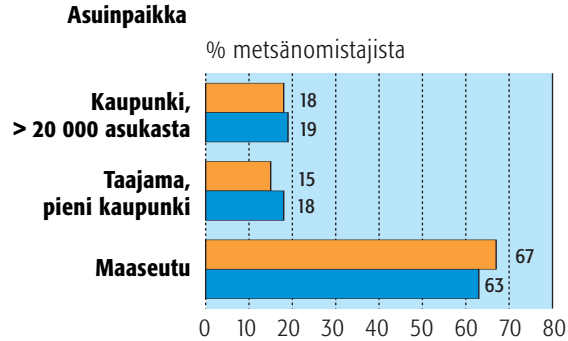

## Suomalaiset metsänomistajat vuosina 1990 ja -99

1990  
1999

Lähde: Karppinen, H., Hänninen, H. & Ripatti, P. 2002. Suomalainen metsänomistaja 2000. Metsäntutkimuslaitoksen tiedonantoja 852.