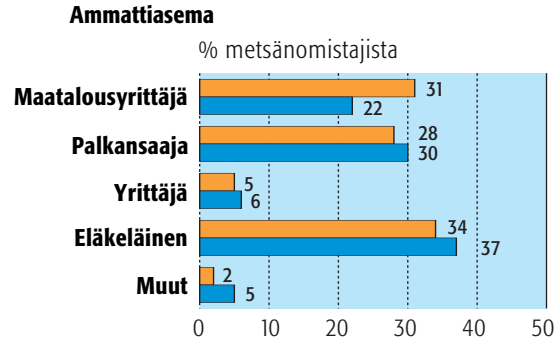

## Suomalaiset metsänomistajat vuosina 1990 ja -99

1990  
1999

Lähde: Karppinen, H., Hänninen, H. & Ripatti, P. 2002. Suomalainen metsänomistaja 2000. Metsäntutkimuslaitoksen tiedonantoja 852.