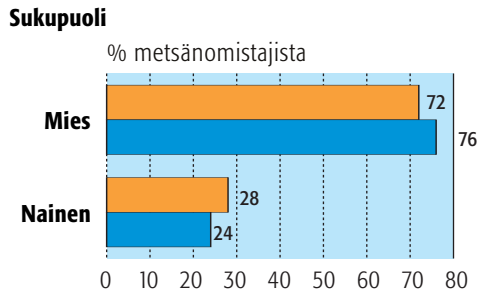

## Suomalaiset metsänomistajat vuosina 1990 ja -99

1990  
1999

Lähde: Karppinen, H., Hänninen, H. & Ripatti, P. 2002. Suomalainen metsänomistaja 2000. Metsäntutkimuslaitoksen tiedonantoja 852.