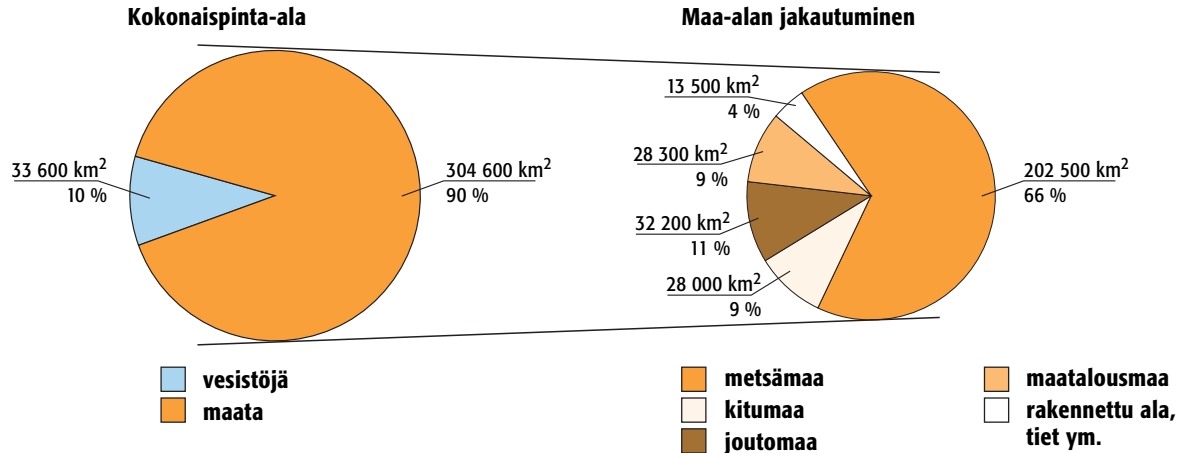

## Suomi – metsien maa

Lähteet: Metsäntutkimuslaitos 2003, Tilastokeskus 2003.

- Suomessa on asukkaita 5,2 miljoonaa eli 17 henkeä neliökilometriä kohti.
- Metsää maassa on yli neljä hehtaaria asukasta kohti.
- Metsätalouden maa luokitellaan Suomessa puun kasvun mukaan. Metsämaalla puun vuotuinen kasvu hehtaaria kohti on enemmän kuin kuutiometrillä. Kitumaalla kasvu on 0,1:n ja yhden kuutiometrillä välissä ja joutomaalla vähemmän kuin 0,1 kuutiometriä hehtaaria kohti vuodessa. Näiden lisäksi metsätalouden maahan lasketaan myös metsäautotiet, puun väliavarastointipaikat teiden varrella ja muut vastaavat alueet.