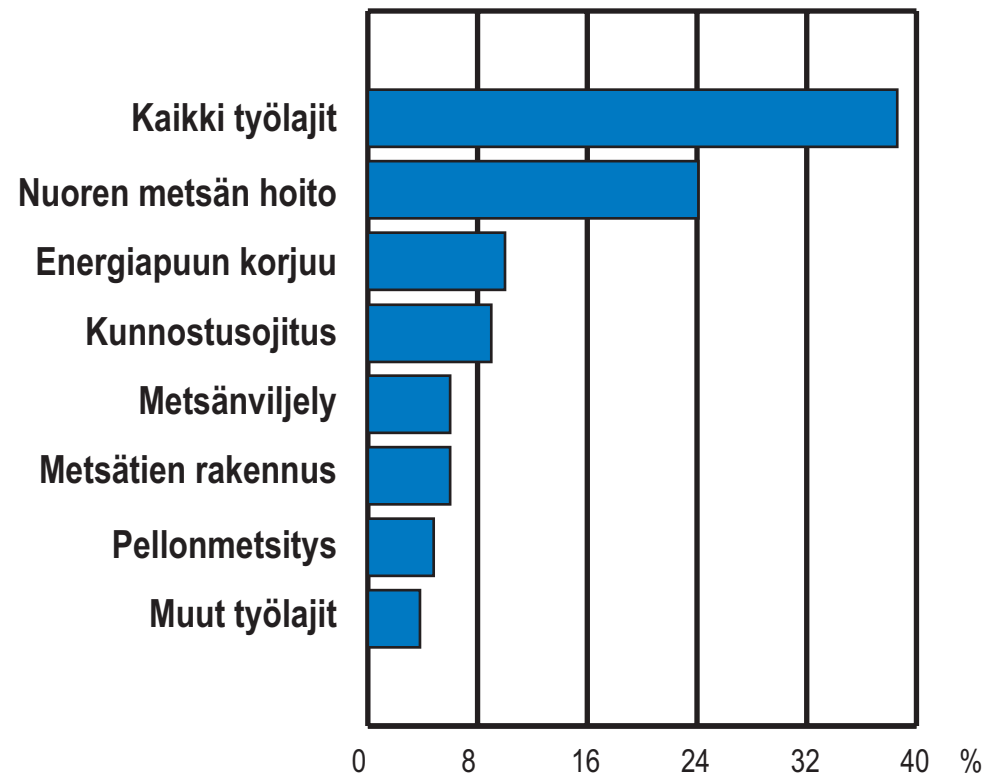

Julkista tukea saaneiden metsänomistajien määrä

- Vuosina 1994-1999 julkista tukea saaneiden metsänomistajien osuus työlajeittain, %.
- Lähde: Metsäntutkimuslaitos, 2004.