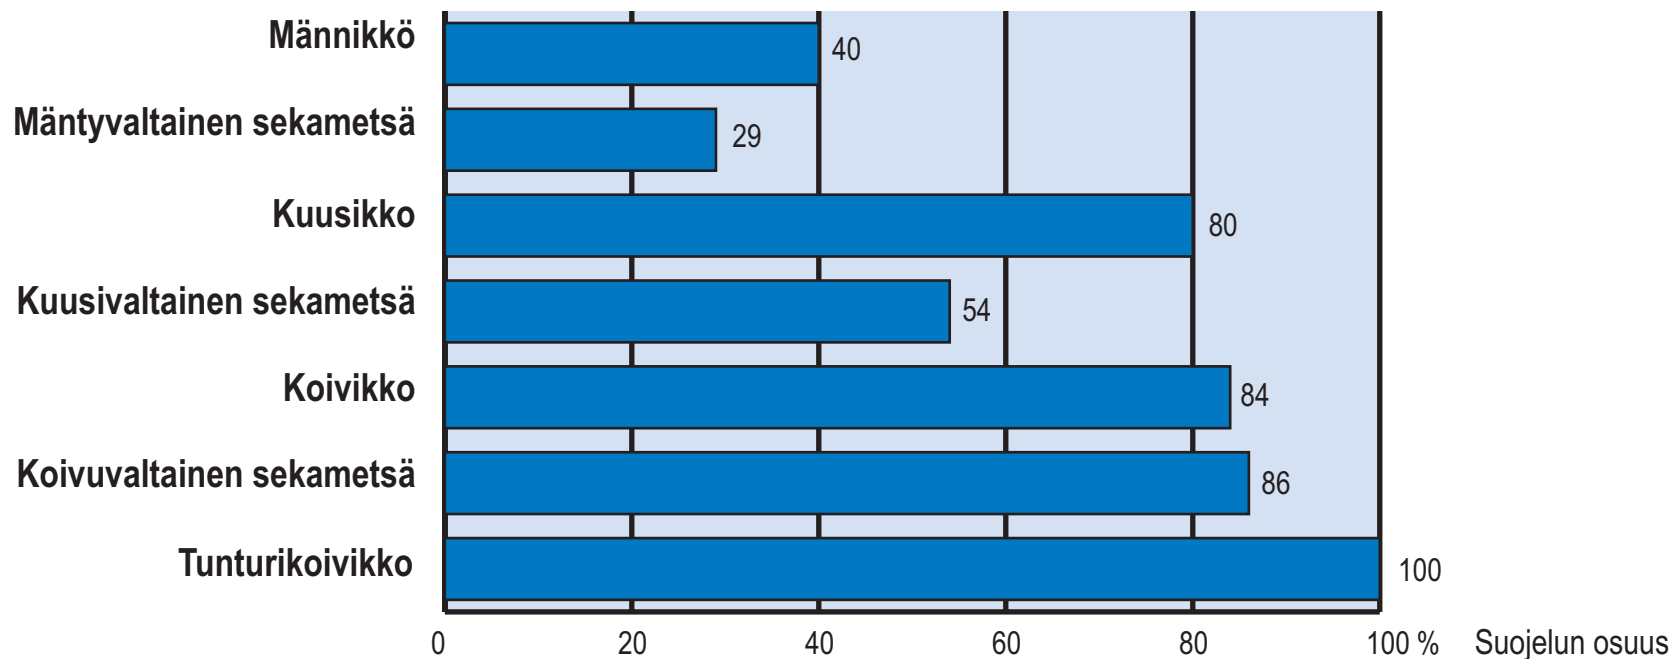

Ylä-Lapin eteläpuoleisen Metsä-Lapin suojelun taso valtapuun mukaan

- Suojelluksi on tässä katsottu varsinaiset suojelualueet, talousmetsien käytöstä poistetut alueet ja muut talouskäytöstä poistetut alueet.
- Lähde: Metsähallitus 2006.