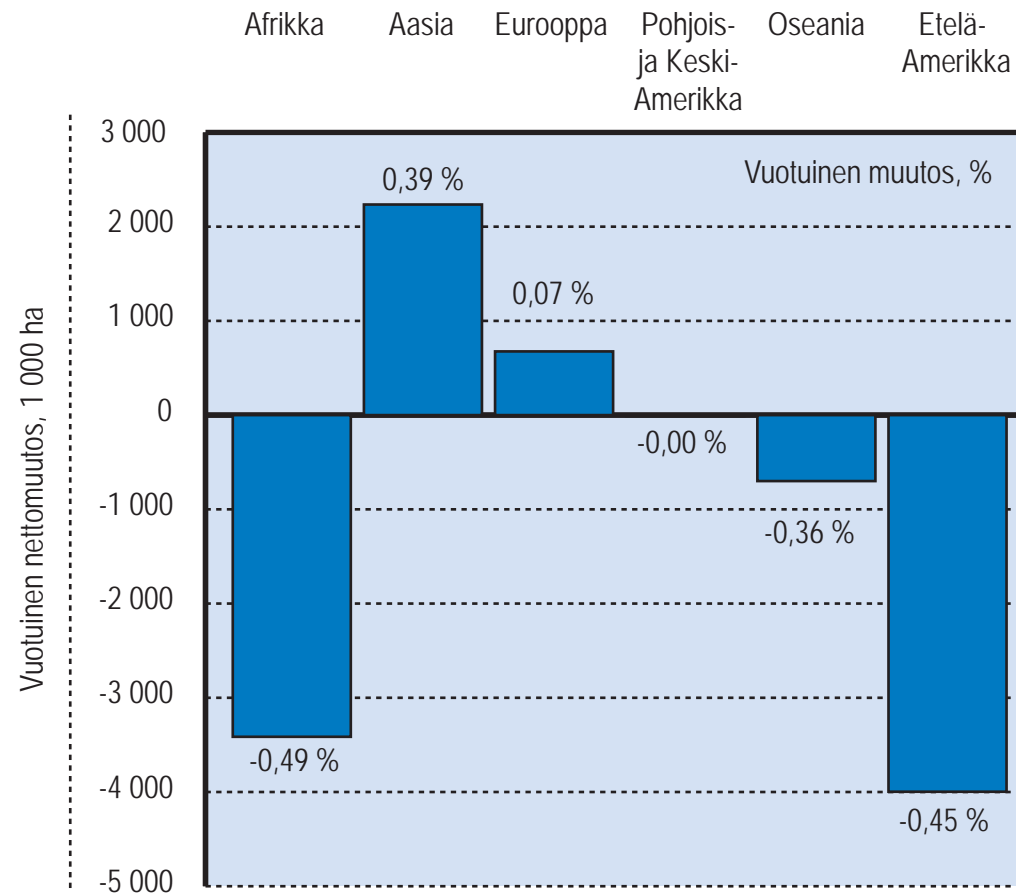

Maailman metsäalan muutos 2000–2010

- Maailman metsäala väheni noin 5,2 miljoonaa hehtaaria vuodessa vuosien 2000 ja 2010 välisenä aikana.
- Lähde: Global Forest Resources Assessment 2010, FAO.